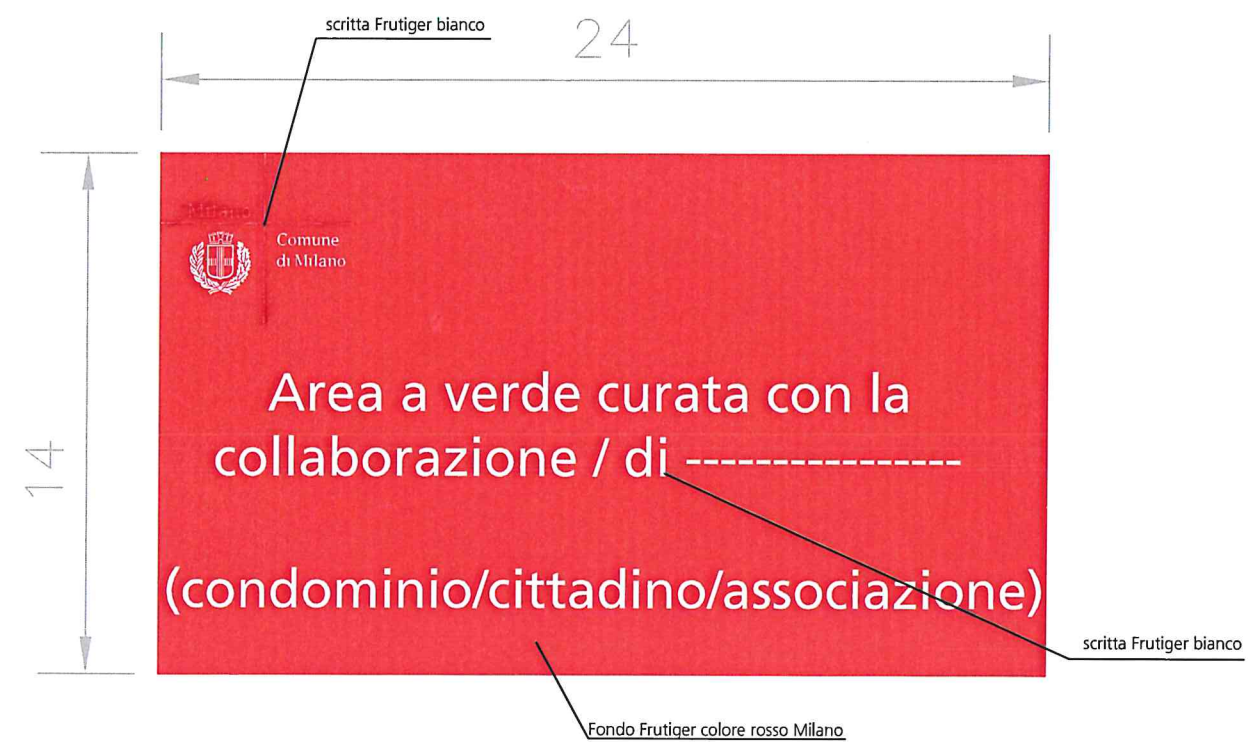

Colori istituzionali:
 I colori istituzionali sono quelli utilizzati per la riproduzione del marchio sono codificati con il codice Pantone® (utilizzabile per la stampa su materiale cartaceo) con codice RAL (utilizzabile per la riproduzione a mezzo vernici), con il Codice 3M (utilizzabile per la riproduzione a mezzo pellicole autoadesive).

CARTELLO POSATO SU RECINZIONE

CARTELLO POSATO SU PALO

Cartello L.24 x h.14 cm

	Comune di Milano Settore Verde e Agricoltura	Direttore di Settore: Dott.ssa Manuela Loda
		Responsabile del servizio: Dott. Massimiliano Cannata
Tavola: 1	Descrizione tavola: Cartello x verde Area sponsor : particolare cartello collaborazione condominiale a verde	Ufficio: Promozioni - Sponsorizzazioni