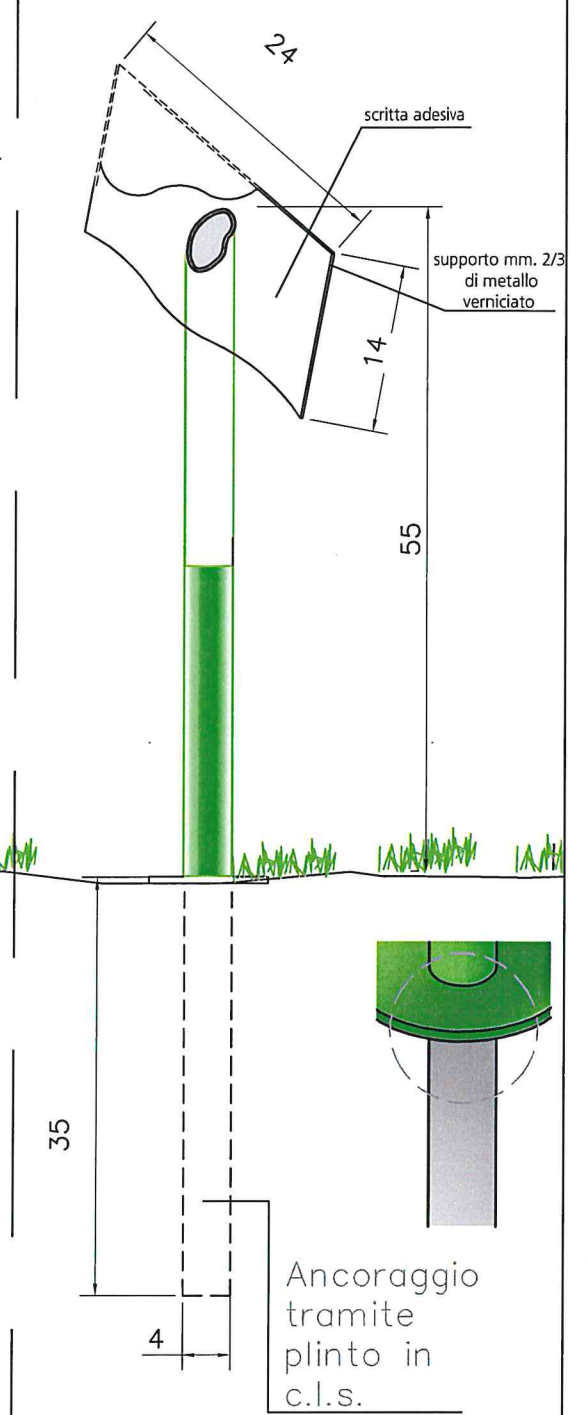

CARTELLO POSATO SU RECINZIONE

CARTELLO POSATO SU PALO

Cartello L.24 x h.14 cm

	Comune di Milano Settore Verde e Agricoltura	Direttore di Settore: Dott.ssa Manuela Loda
		Responsabile del servizio: Dott. Massimiliano Cannata
Tavola: 1	Descrizione tavola: Cartello x verde Area sponsor : particolare cartello collaborazione condominiale a verde	Ufficio: Promozioni - Sponsorizzazioni