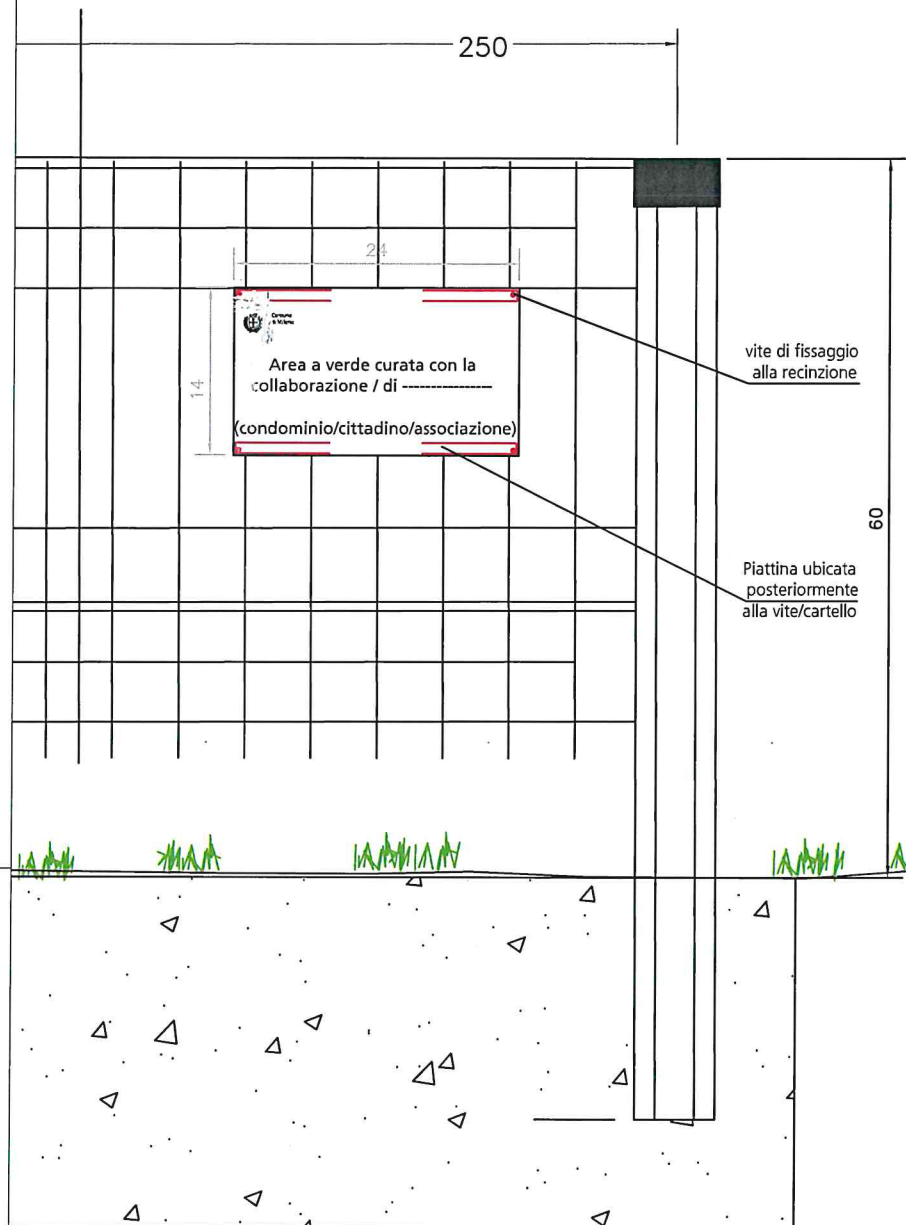

CARTELLO POSATO SU RECINZIONE

CARTELLO POSATO SU PALO

Cartello L.24 x h.14 cm

	Comune di Milano Settore Verde e Agricoltura	Direttore di Settore: Dott.ssa Manuela Loda
		Responsabile del servizio: Dott. Massimiliano Cannata
Tavola: 1	Descrizione tavola: Cartello x verde Area sponsor : particolare cartello collaborazione condominiale a verde	Ufficio: Promozioni - Sponsorizzazioni